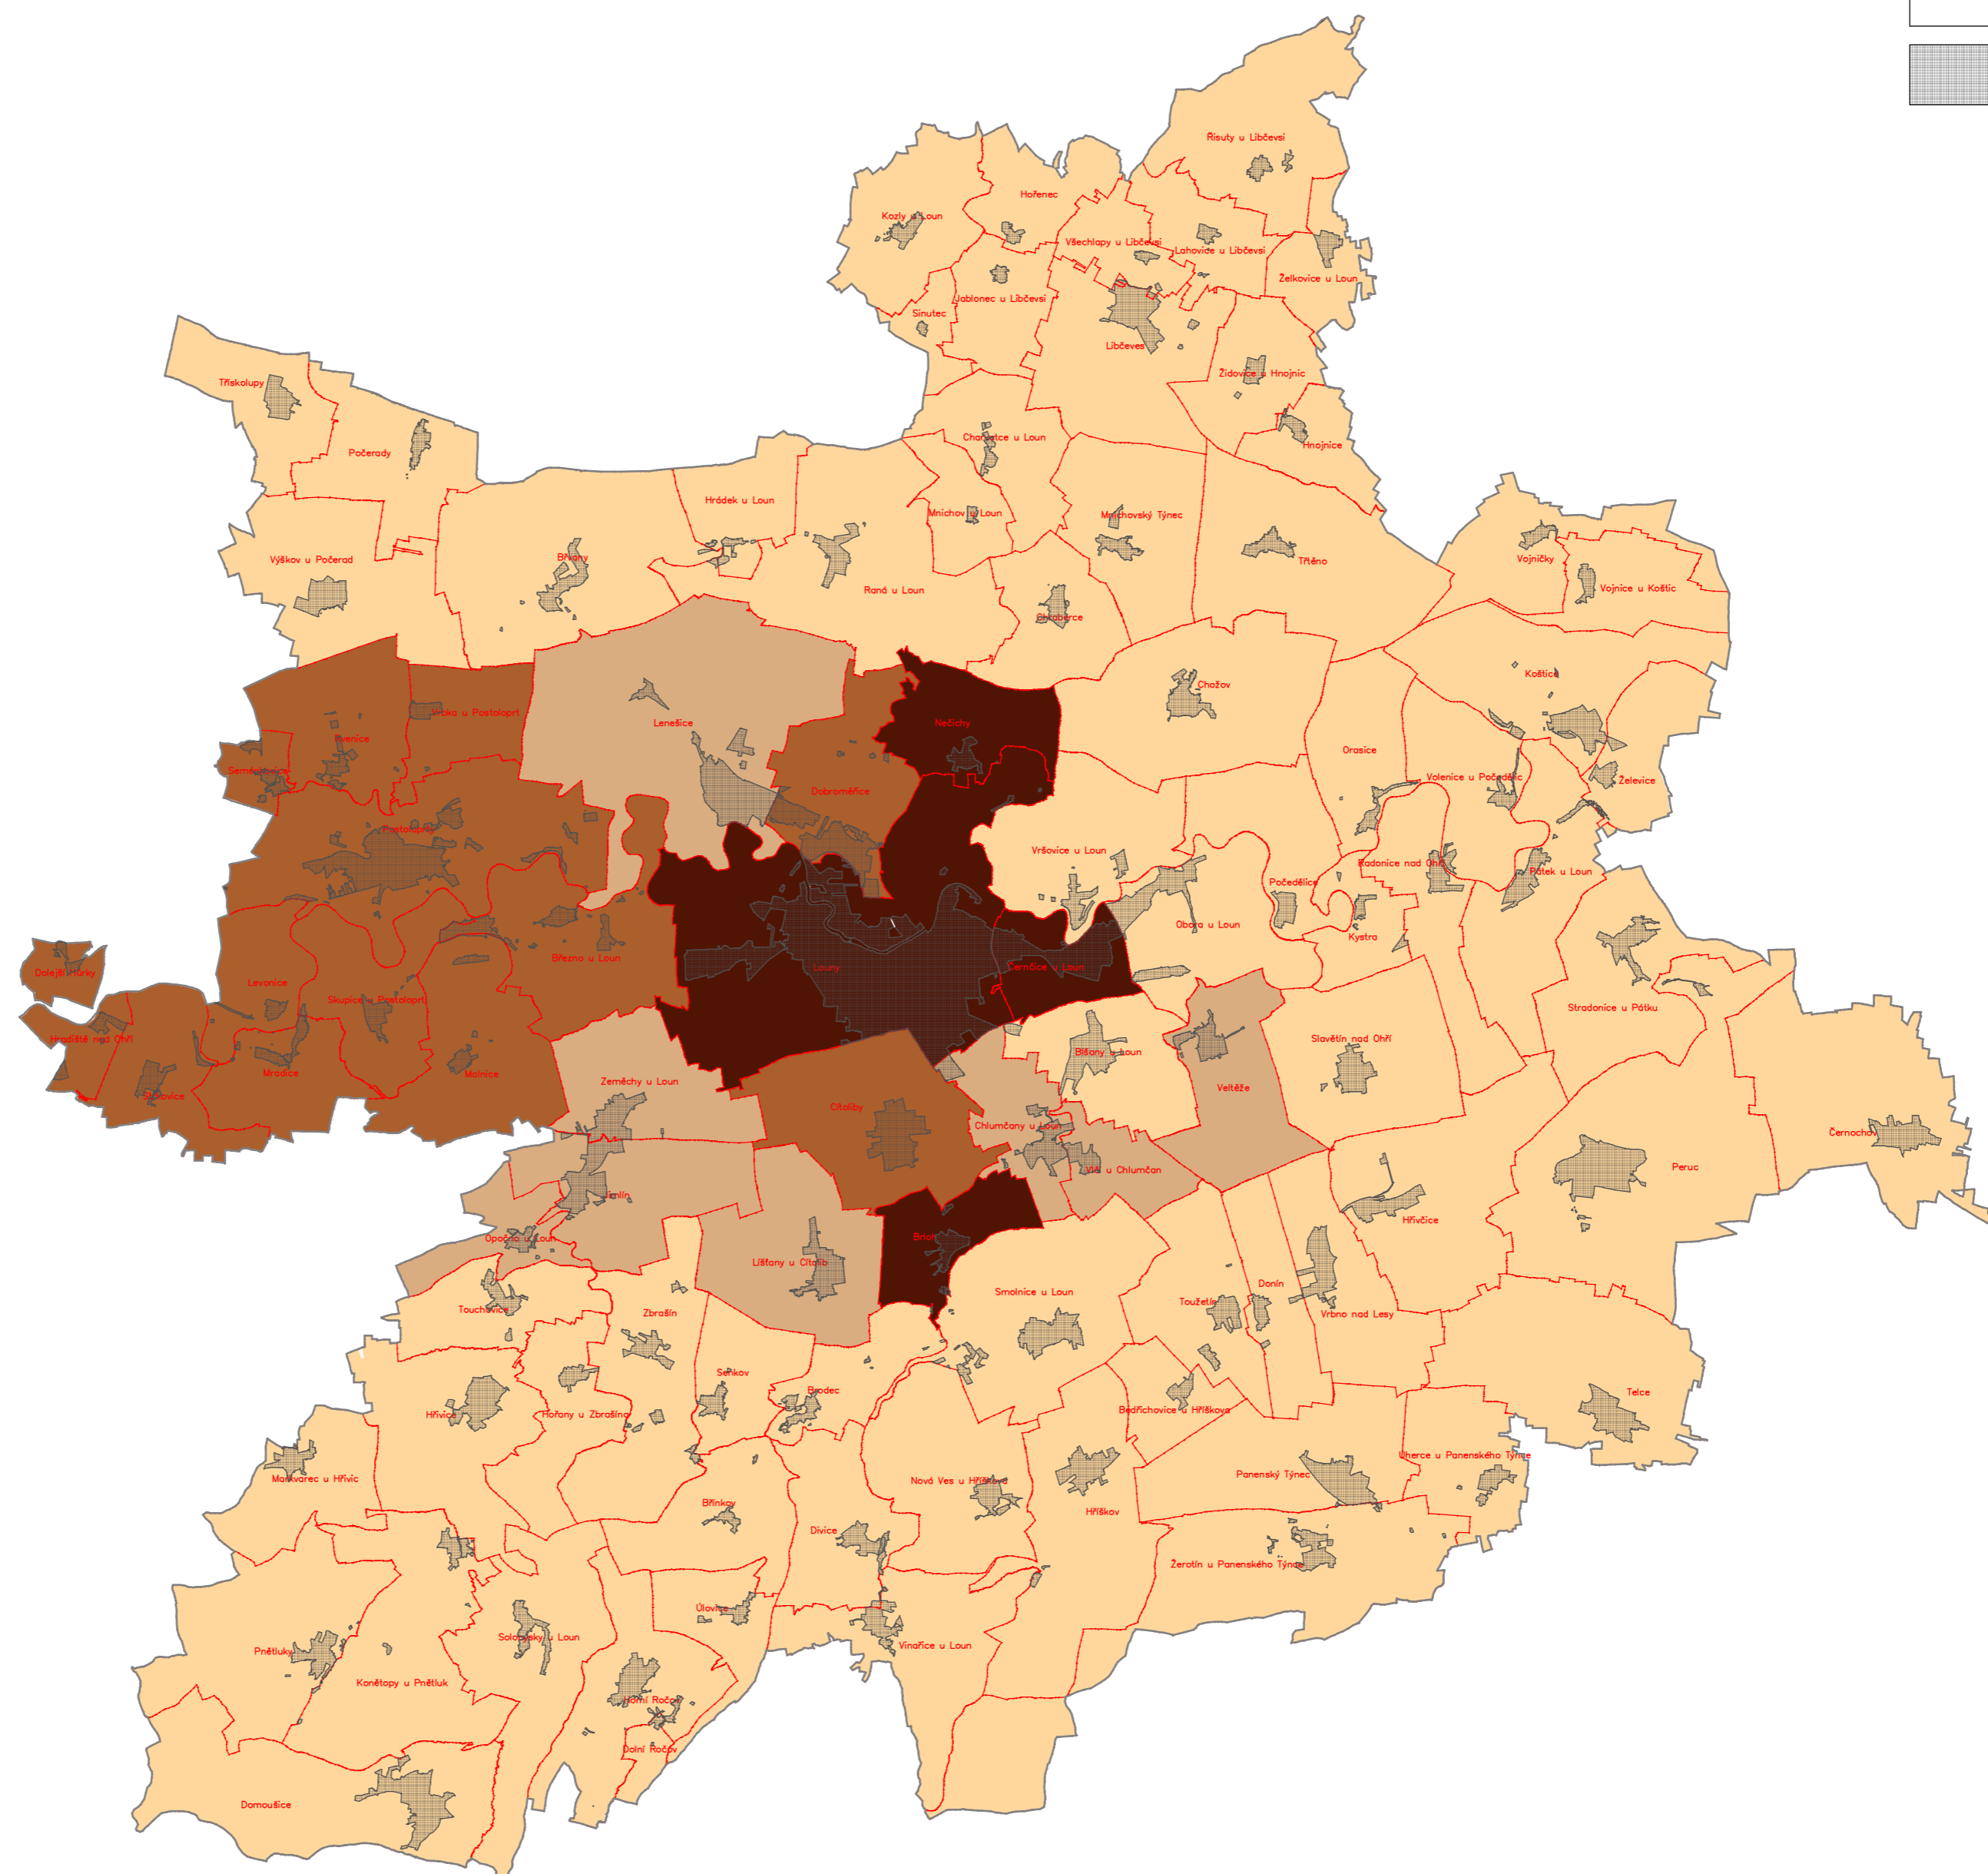

-  hranice ORP
-  hranice katastrů
-  zastavěné území

HUSTOTA ZALIDNĚNÍ (obyv/km<sup>2</sup>)

-  15 – 59
-  60 – 99
-  100 – 499
-  500 a více

HUSTOTA ZALIDNĚNÍ	Aktualizace č. 3
ÚZEMNĚ ANALYTICKÉ PODKLADY	2014
ROZBOR UDRŽITELNÉHO ROZVOJE ÚZEMÍ	K8
ORP LOUNY	