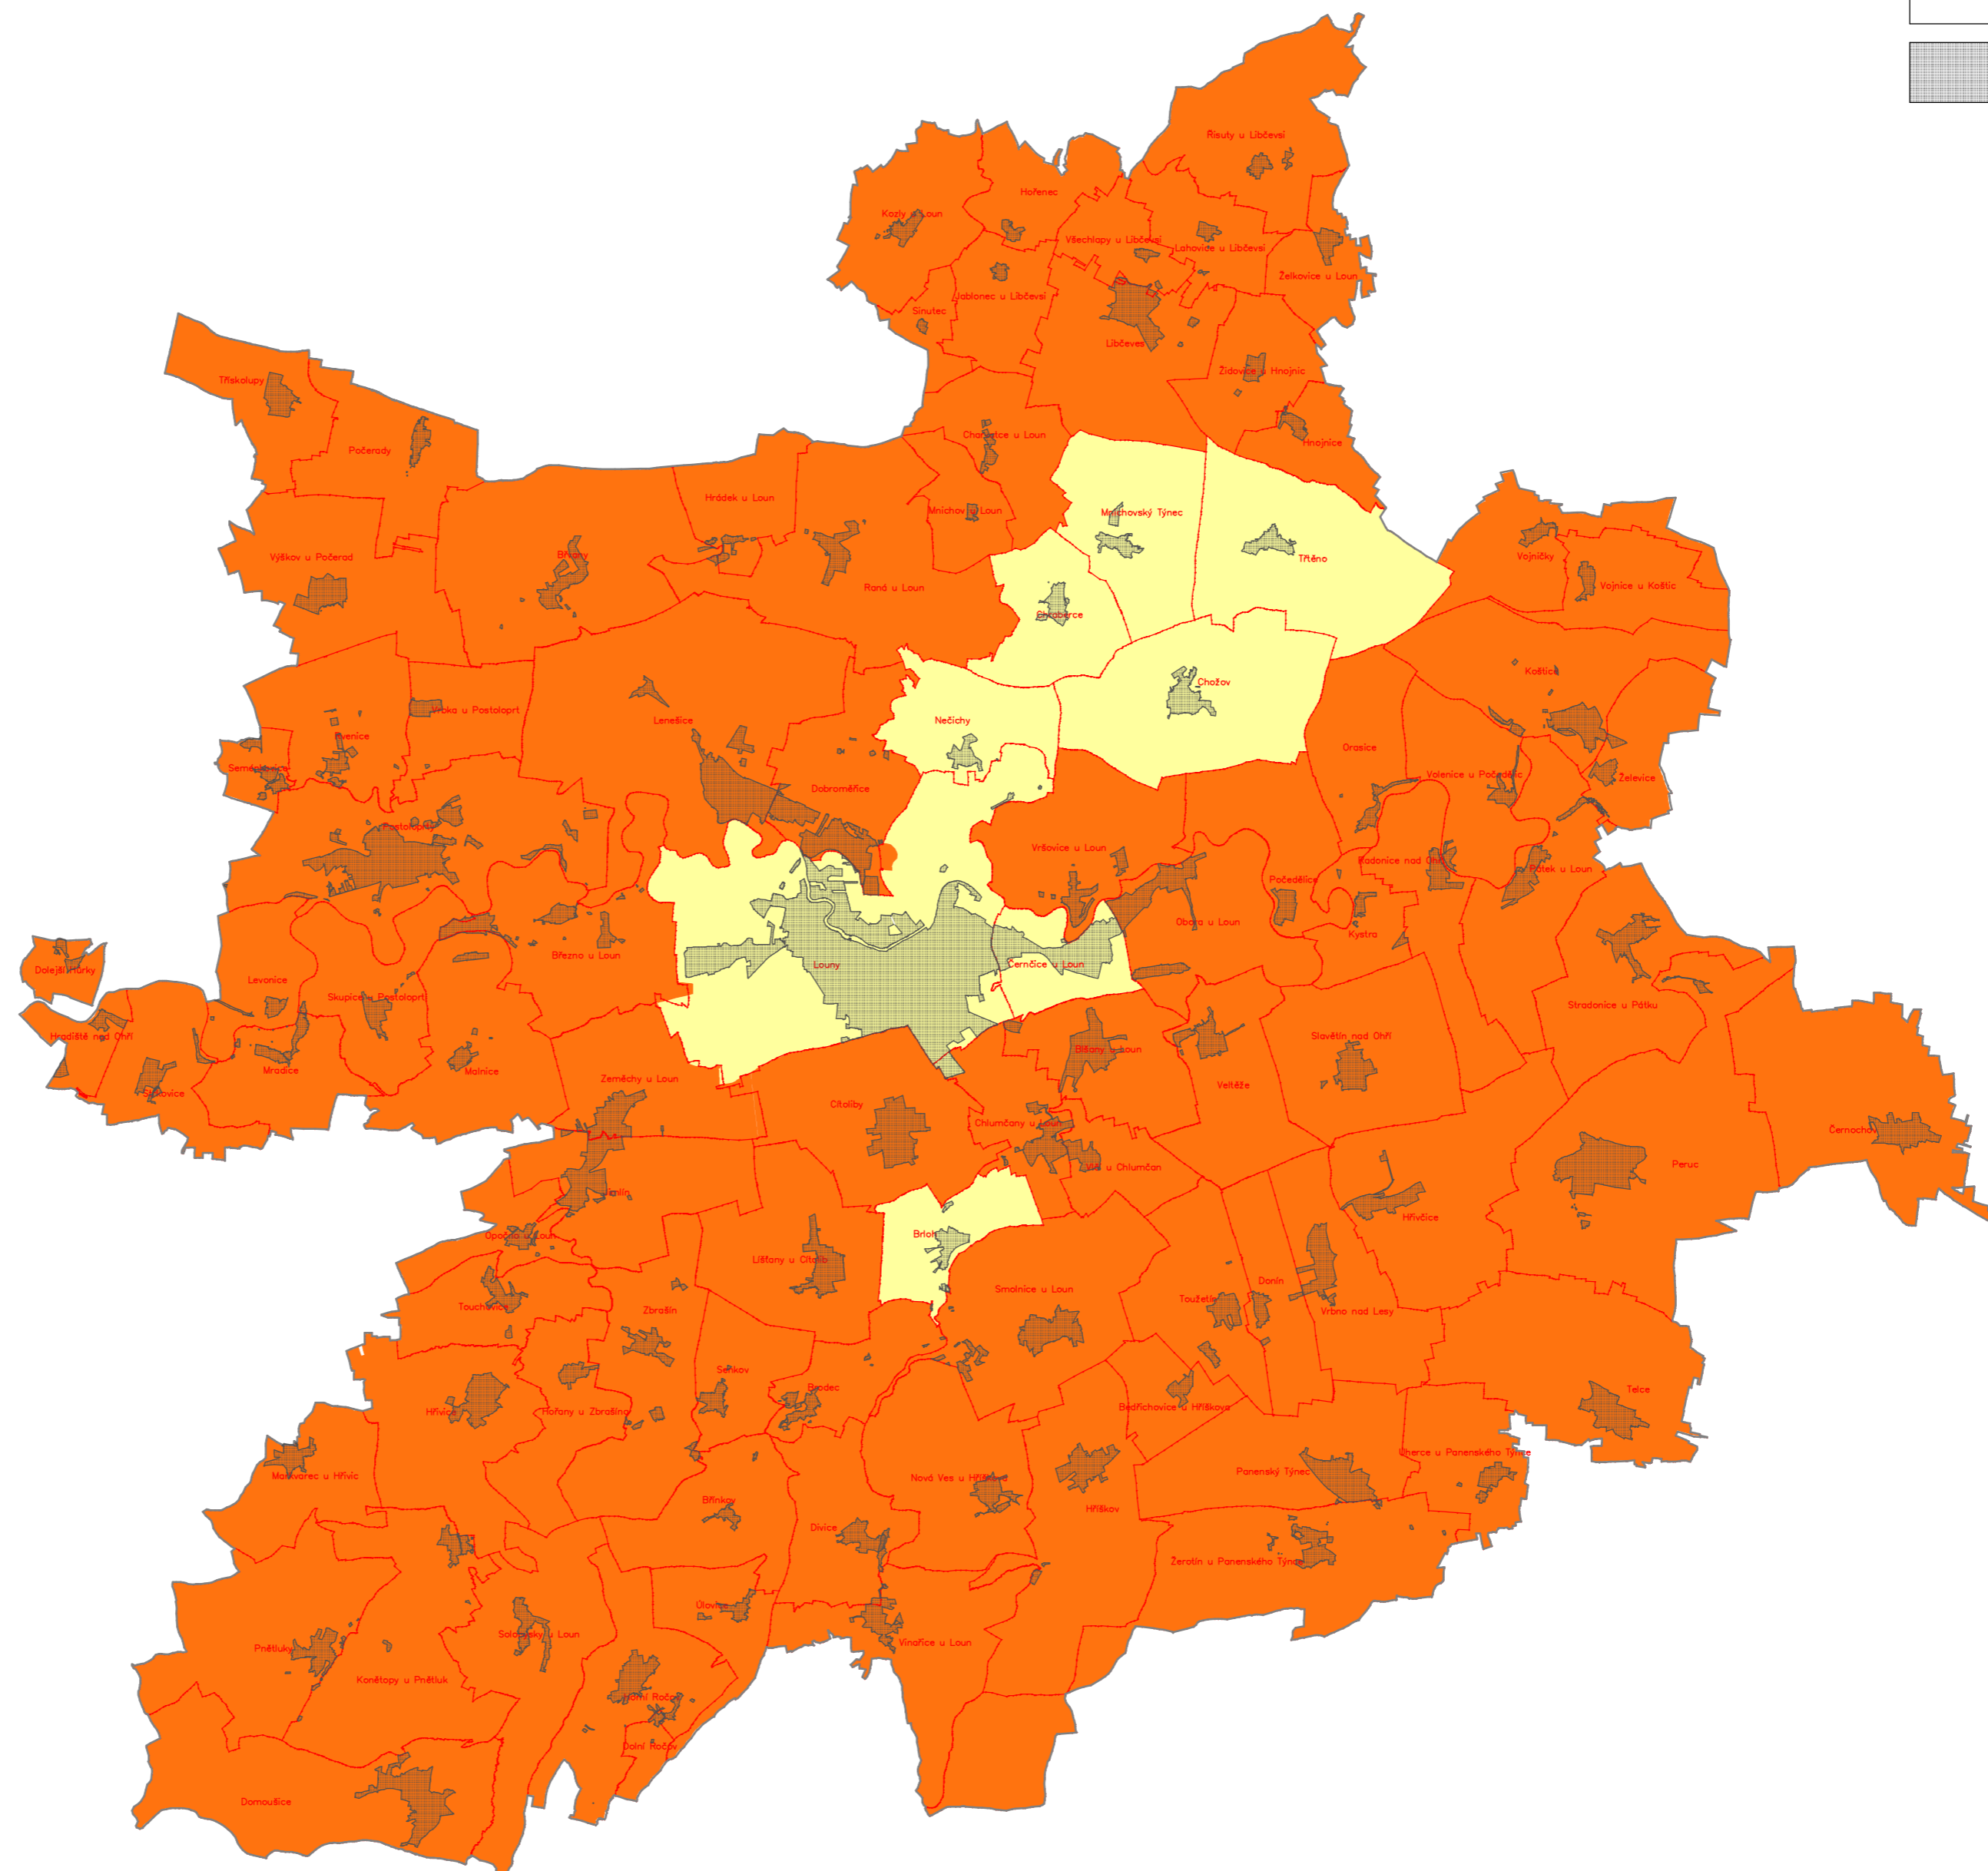

-  hranice ORP
-  hranice katastrů
-  zastavěné území

-  Počet obyvatel klesá
-  Počet obyvatel se nemění
-  Počet obyvatel narůstá

BILANCE POČTU OBYVATEL – DLOUHODOBÁ ÚZEMNĚ ANALYTICKÉ PODKLADY	Aktualizace č. 3
ROZBOR UDRŽITELNÉHO ROZVOJE ÚZEMÍ	2014
ORP LOUŇKY	K7–b