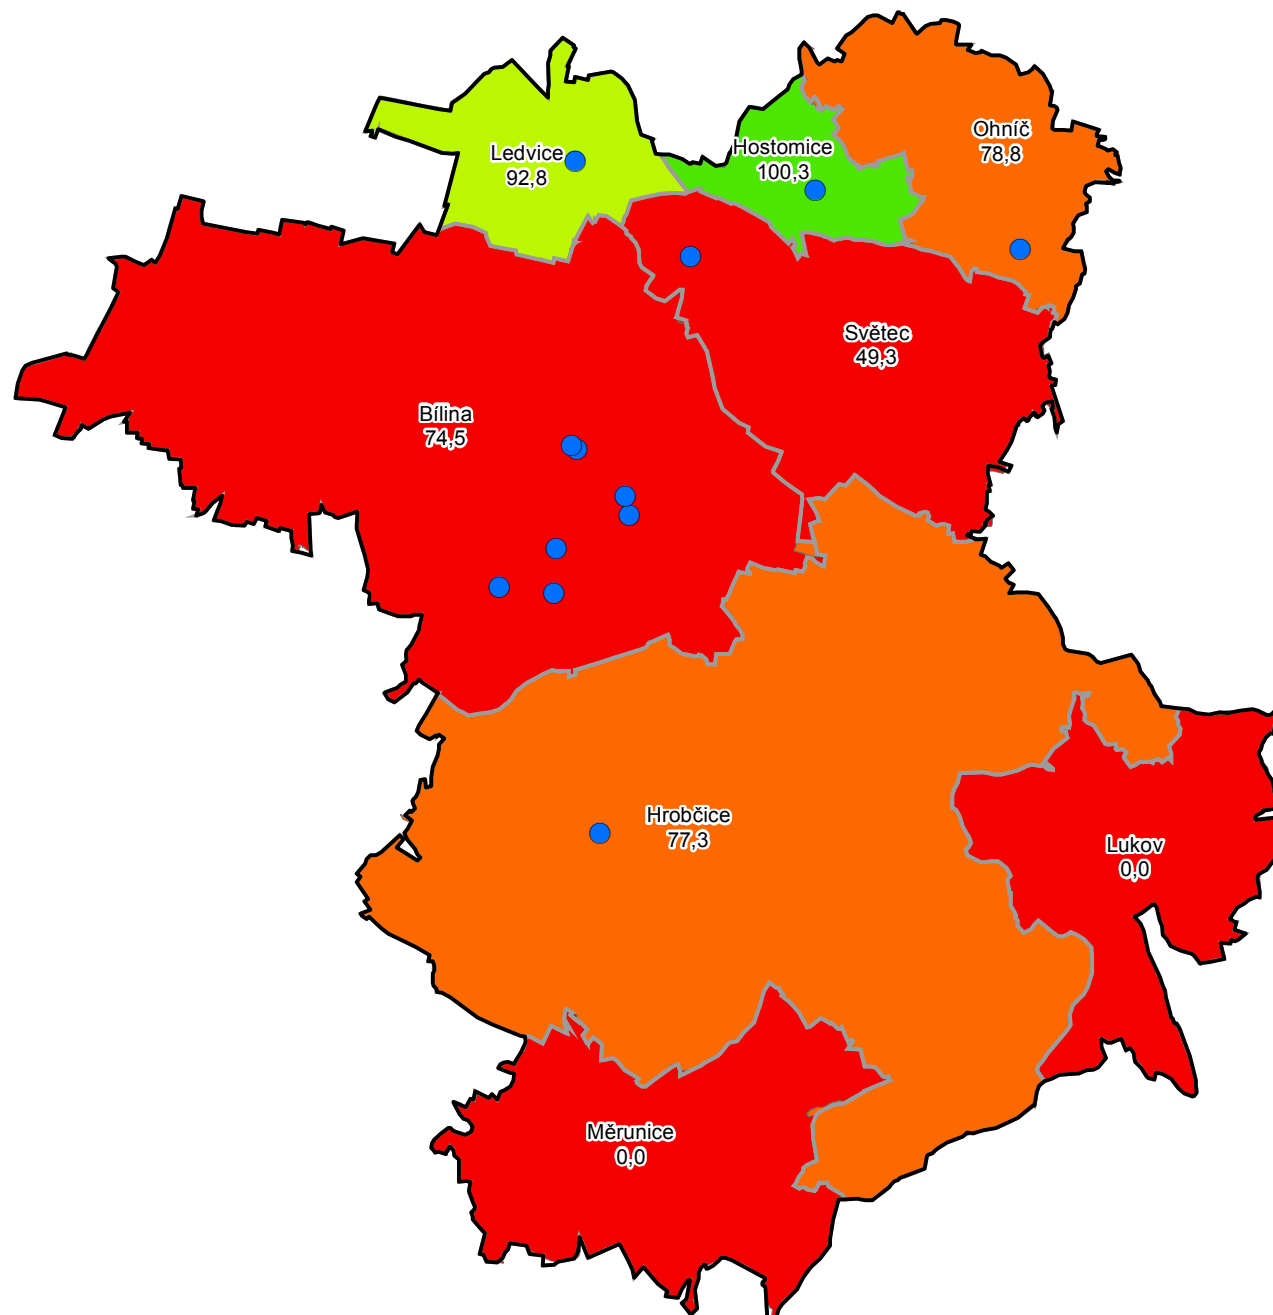

SOCIO 4 DOSTUPNOST MATEŘSKÉ ŠKOLY

SATURACE OBYVATEL OBCE MATEŘSKOU ŠKOLOU 2015 (%)

HRANICE SPRÁVNÍCH ÚZEMÍ

MATEŘSKÉ ŠKOLY

0 1,5 3 Km

Zdroj dat: webové stránky MŠ, VDB ČSÚ 2016