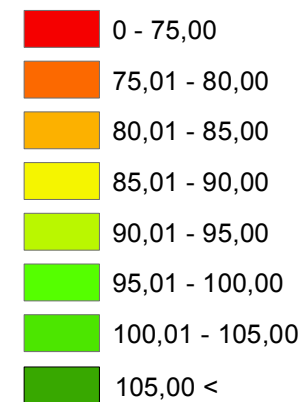

SOCIO 4 DOSTUPNOST MATEŘSKÉ ŠKOLY

SATURACE OBYVATEL OBCE MATEŘSKOU ŠKOLOU 2015 (%)

HRANICE SPRÁVNÍCH ÚZEMÍ

MATEŘSKÉ ŠKOLY

0 1,5 3 Km

Zdroj dat: webové stránky MŠ, VDB ČSÚ 2016