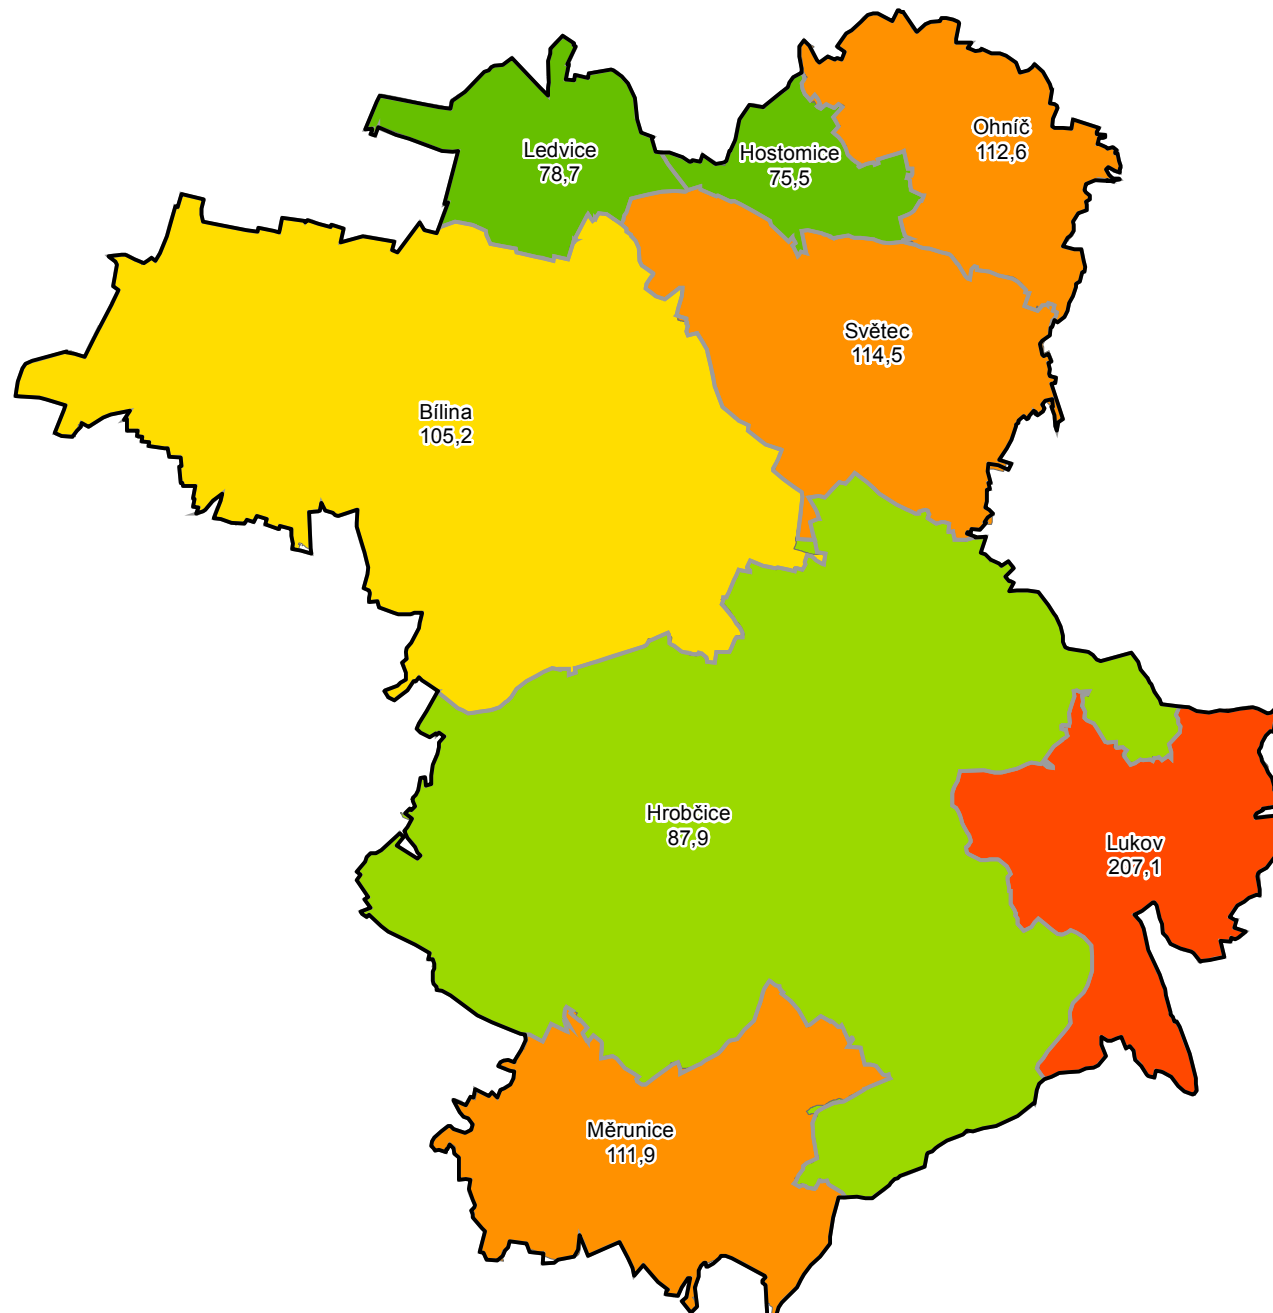

## SOCIO 3 INDEX STÁŘÍ

POMĚR OBYVATEL VE VĚKU NAD 65 LET  
A OBYVATEL VE VĚKU 0 - 14 LET 2015 (%)

HRANICE SPRÁVNÍCH ÚZEMÍ

0 1,5 3 Km

Zdroj dat: VDB ČSÚ 2016