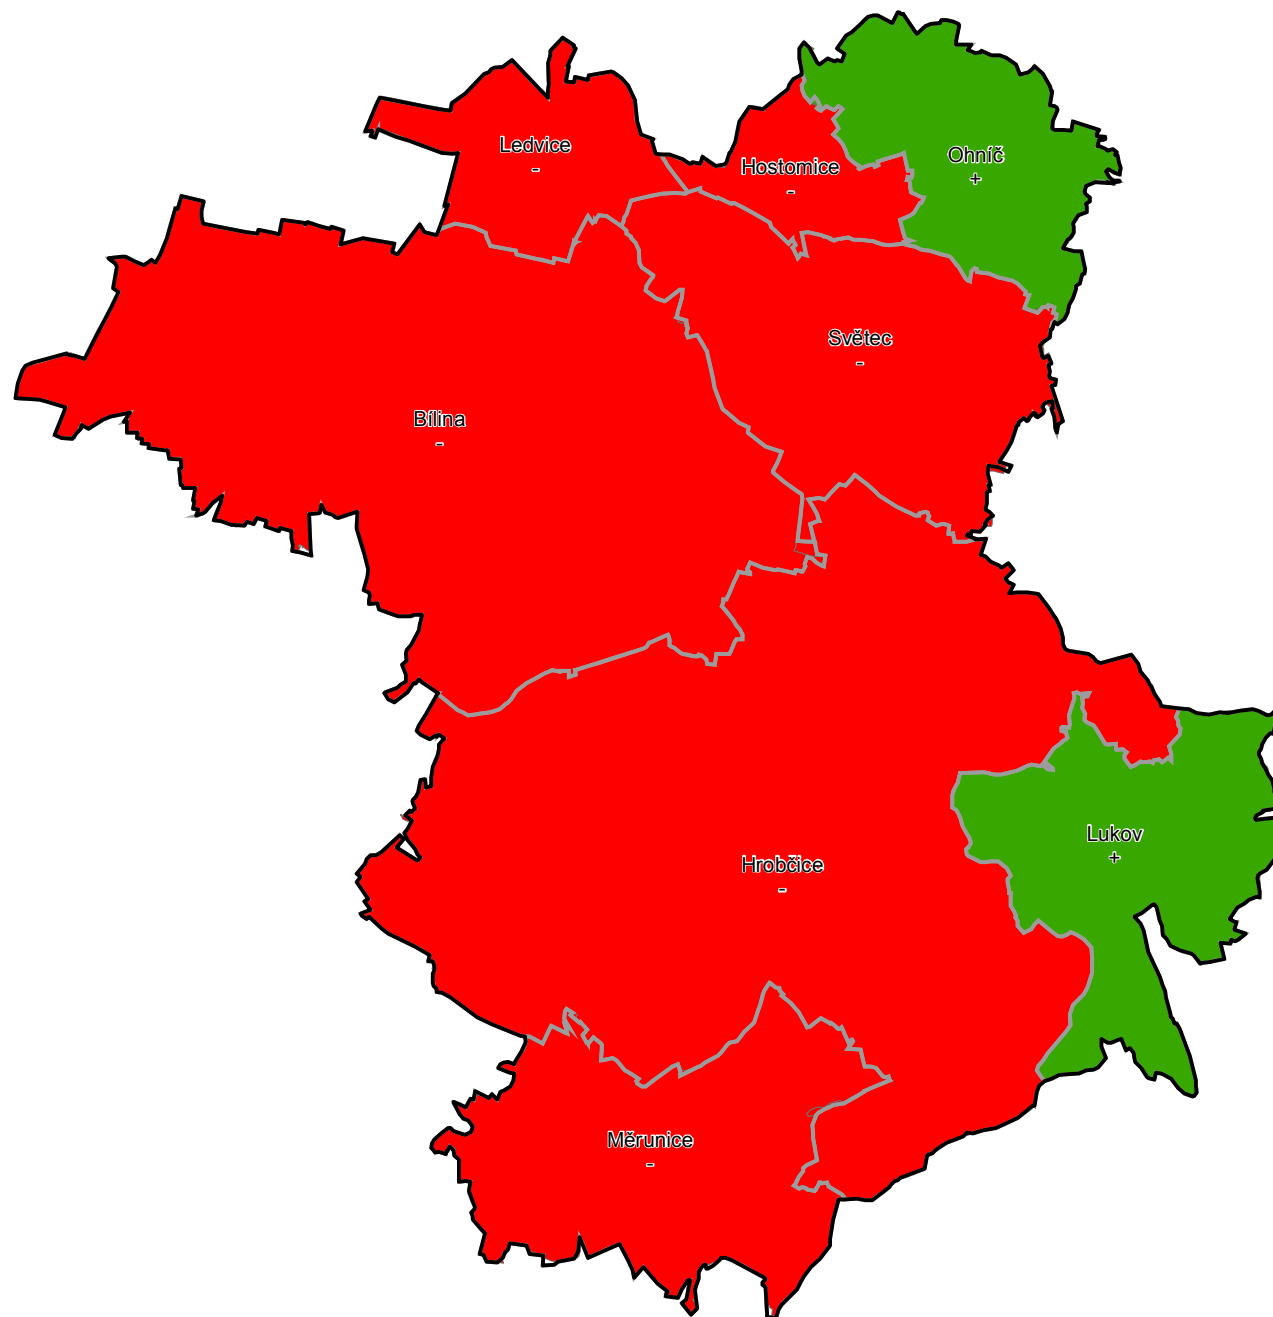

ENVI VYHODNOCENÍ ÚZEMNÍCH PODMÍNEK PRO PŘÍZNIVÉ ŽIVOTNÍ PROSTŘEDÍ

PODMÍNKY PRO PŘÍZNIVÉ ŽIVOTNÍ PROSTŘEDÍ 2016

+ dobrý stav

- špatný stav

HRANICE SPRÁVNÍCH ÚZEMÍ

▭ hranice správního obvodu ORP

▭ hranice obce

0 1,5 3 Km

Zdroj dat: Indikátory ENVI 1 - ENVI 7