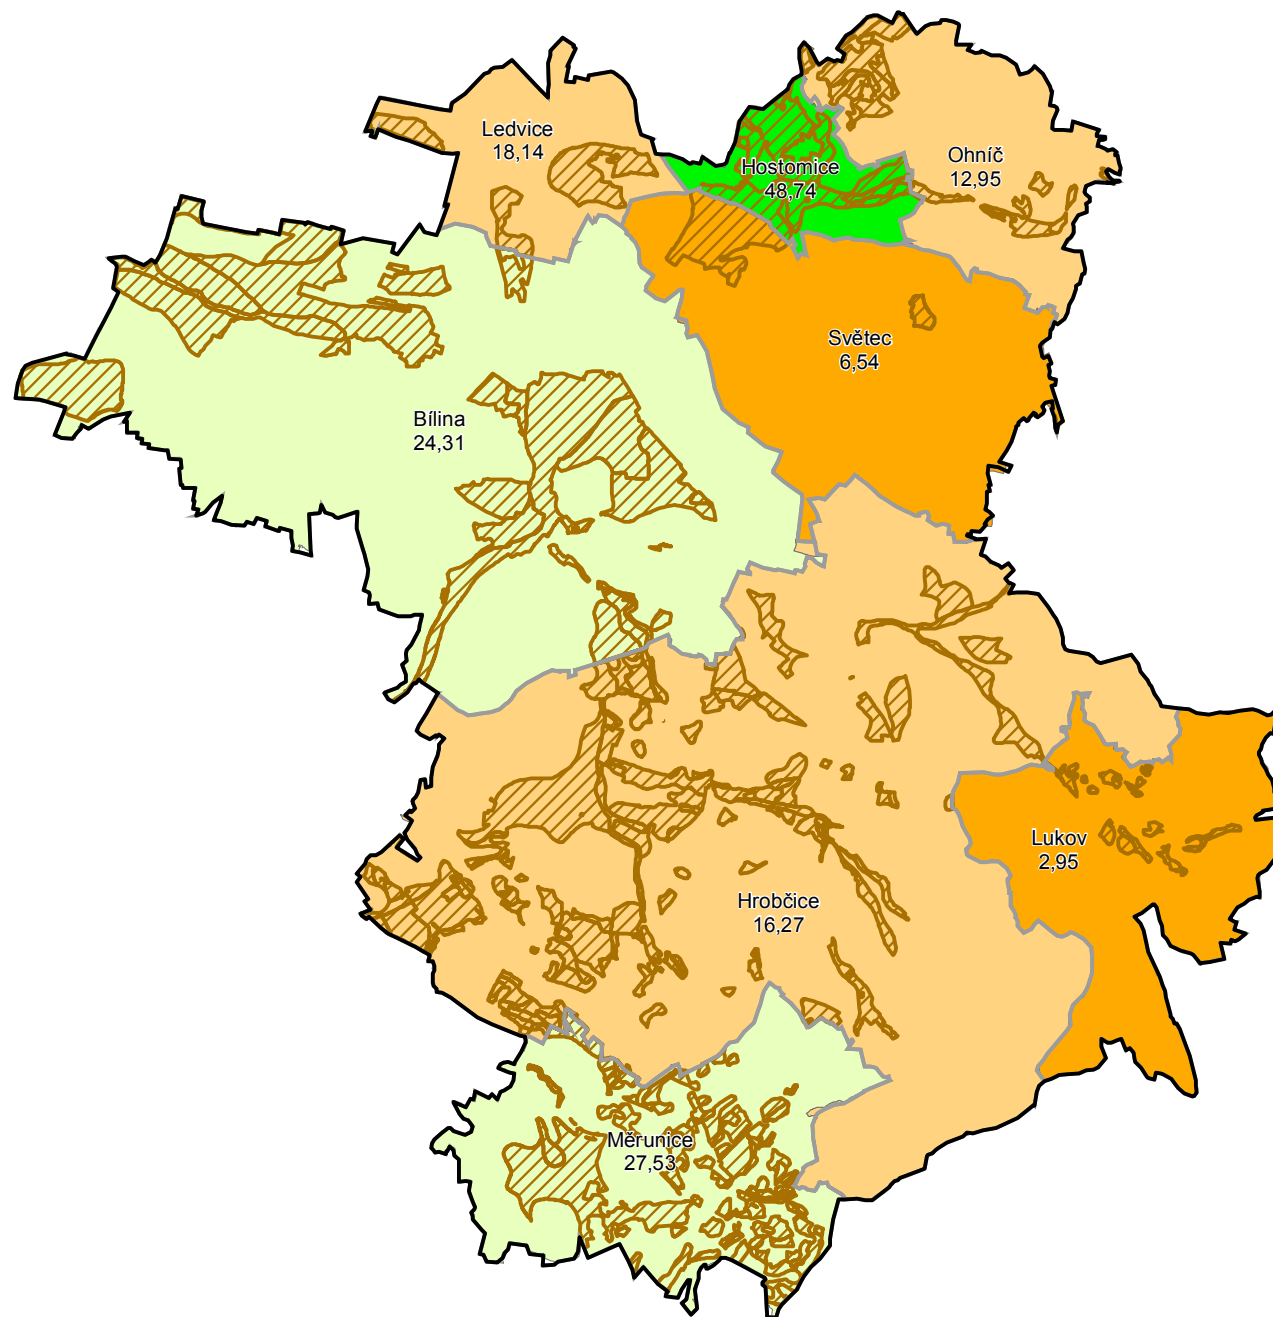

ENVI 5 PODÍL ZPF I. A II. TŘÍDY OCHRANY

PODÍL ZPF I. A II. TŘÍDY OCHRANY NA PLOŠE OBCE 2016 (%)

HRANICE SPRÁVNÍCH ÚZEMÍ

PLOCHY ZPF

Zdroj dat: Data ÚAP 2016 (poskytovatel: VÚMOP)