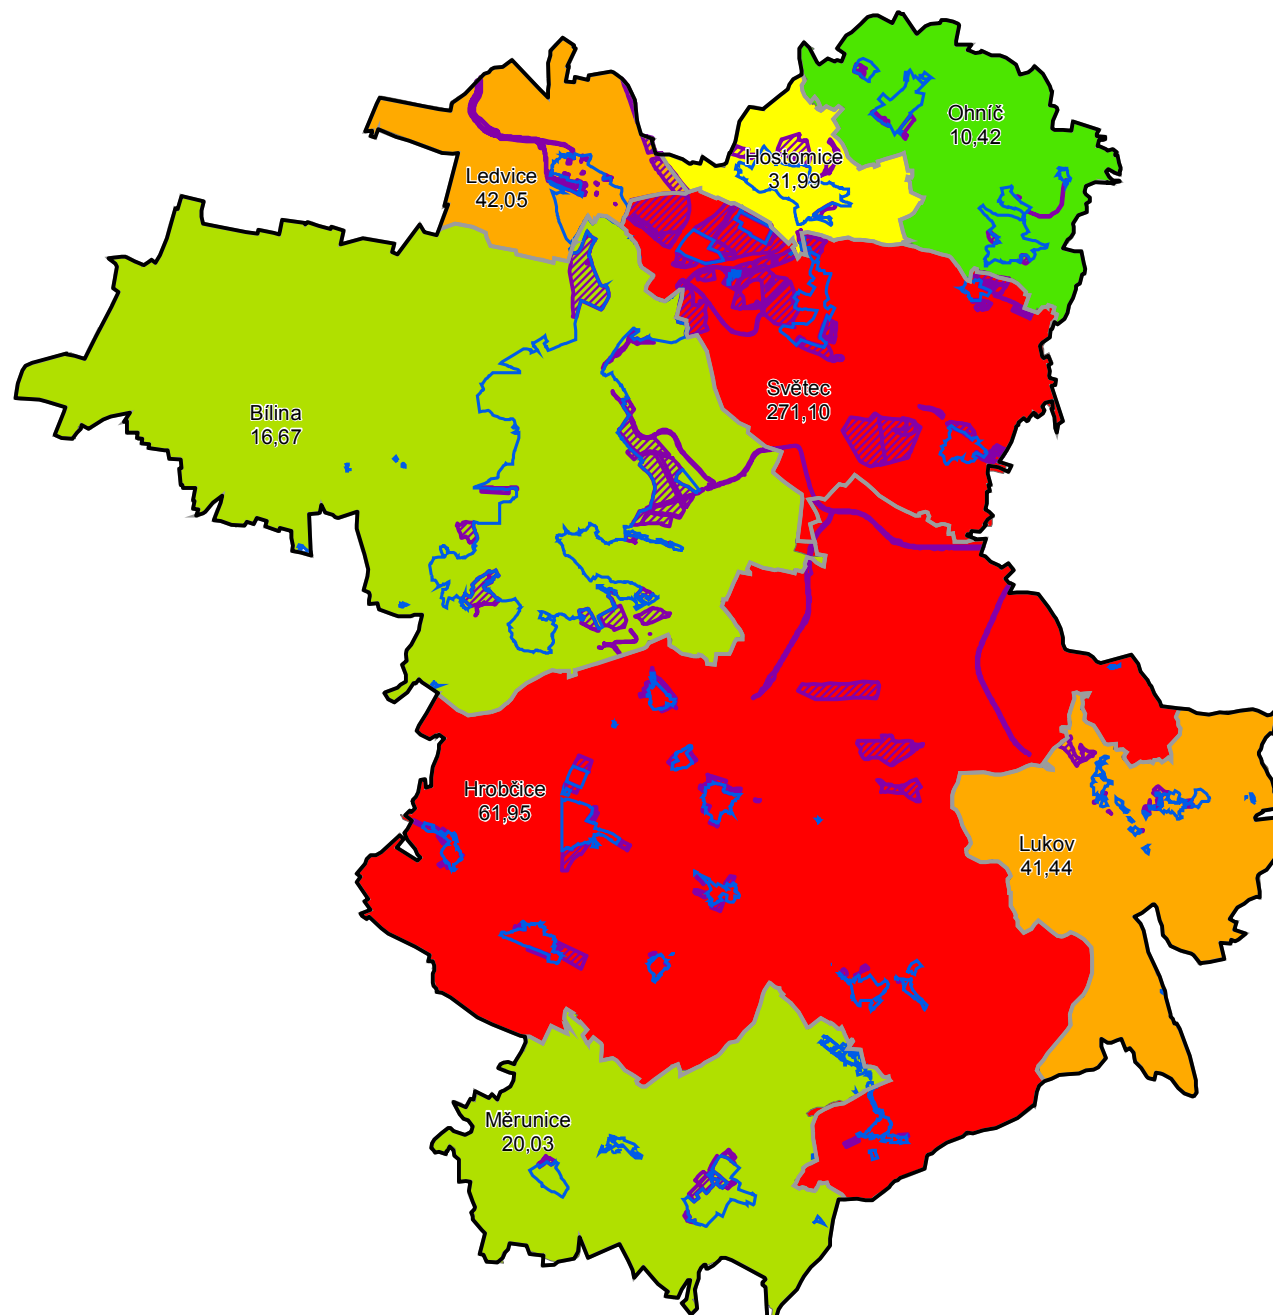

ENVI 1 MÍRA PLÁNOVANÉHO RŮSTU ZASTAVĚNÉHO ÚZEMÍ

MÍRA PLÁNOVANÉHO RŮSTU ZASTAVĚNÉHO ÚZEMÍ 2016 (%)

HRANICE SPRÁVNÍCH ÚZEMÍ

JEVY PLATNÉHO ÚZEMNÍHO PLÁNU

Zdroj dat: Data ÚAP 2016 (Platné územní plány 2016)