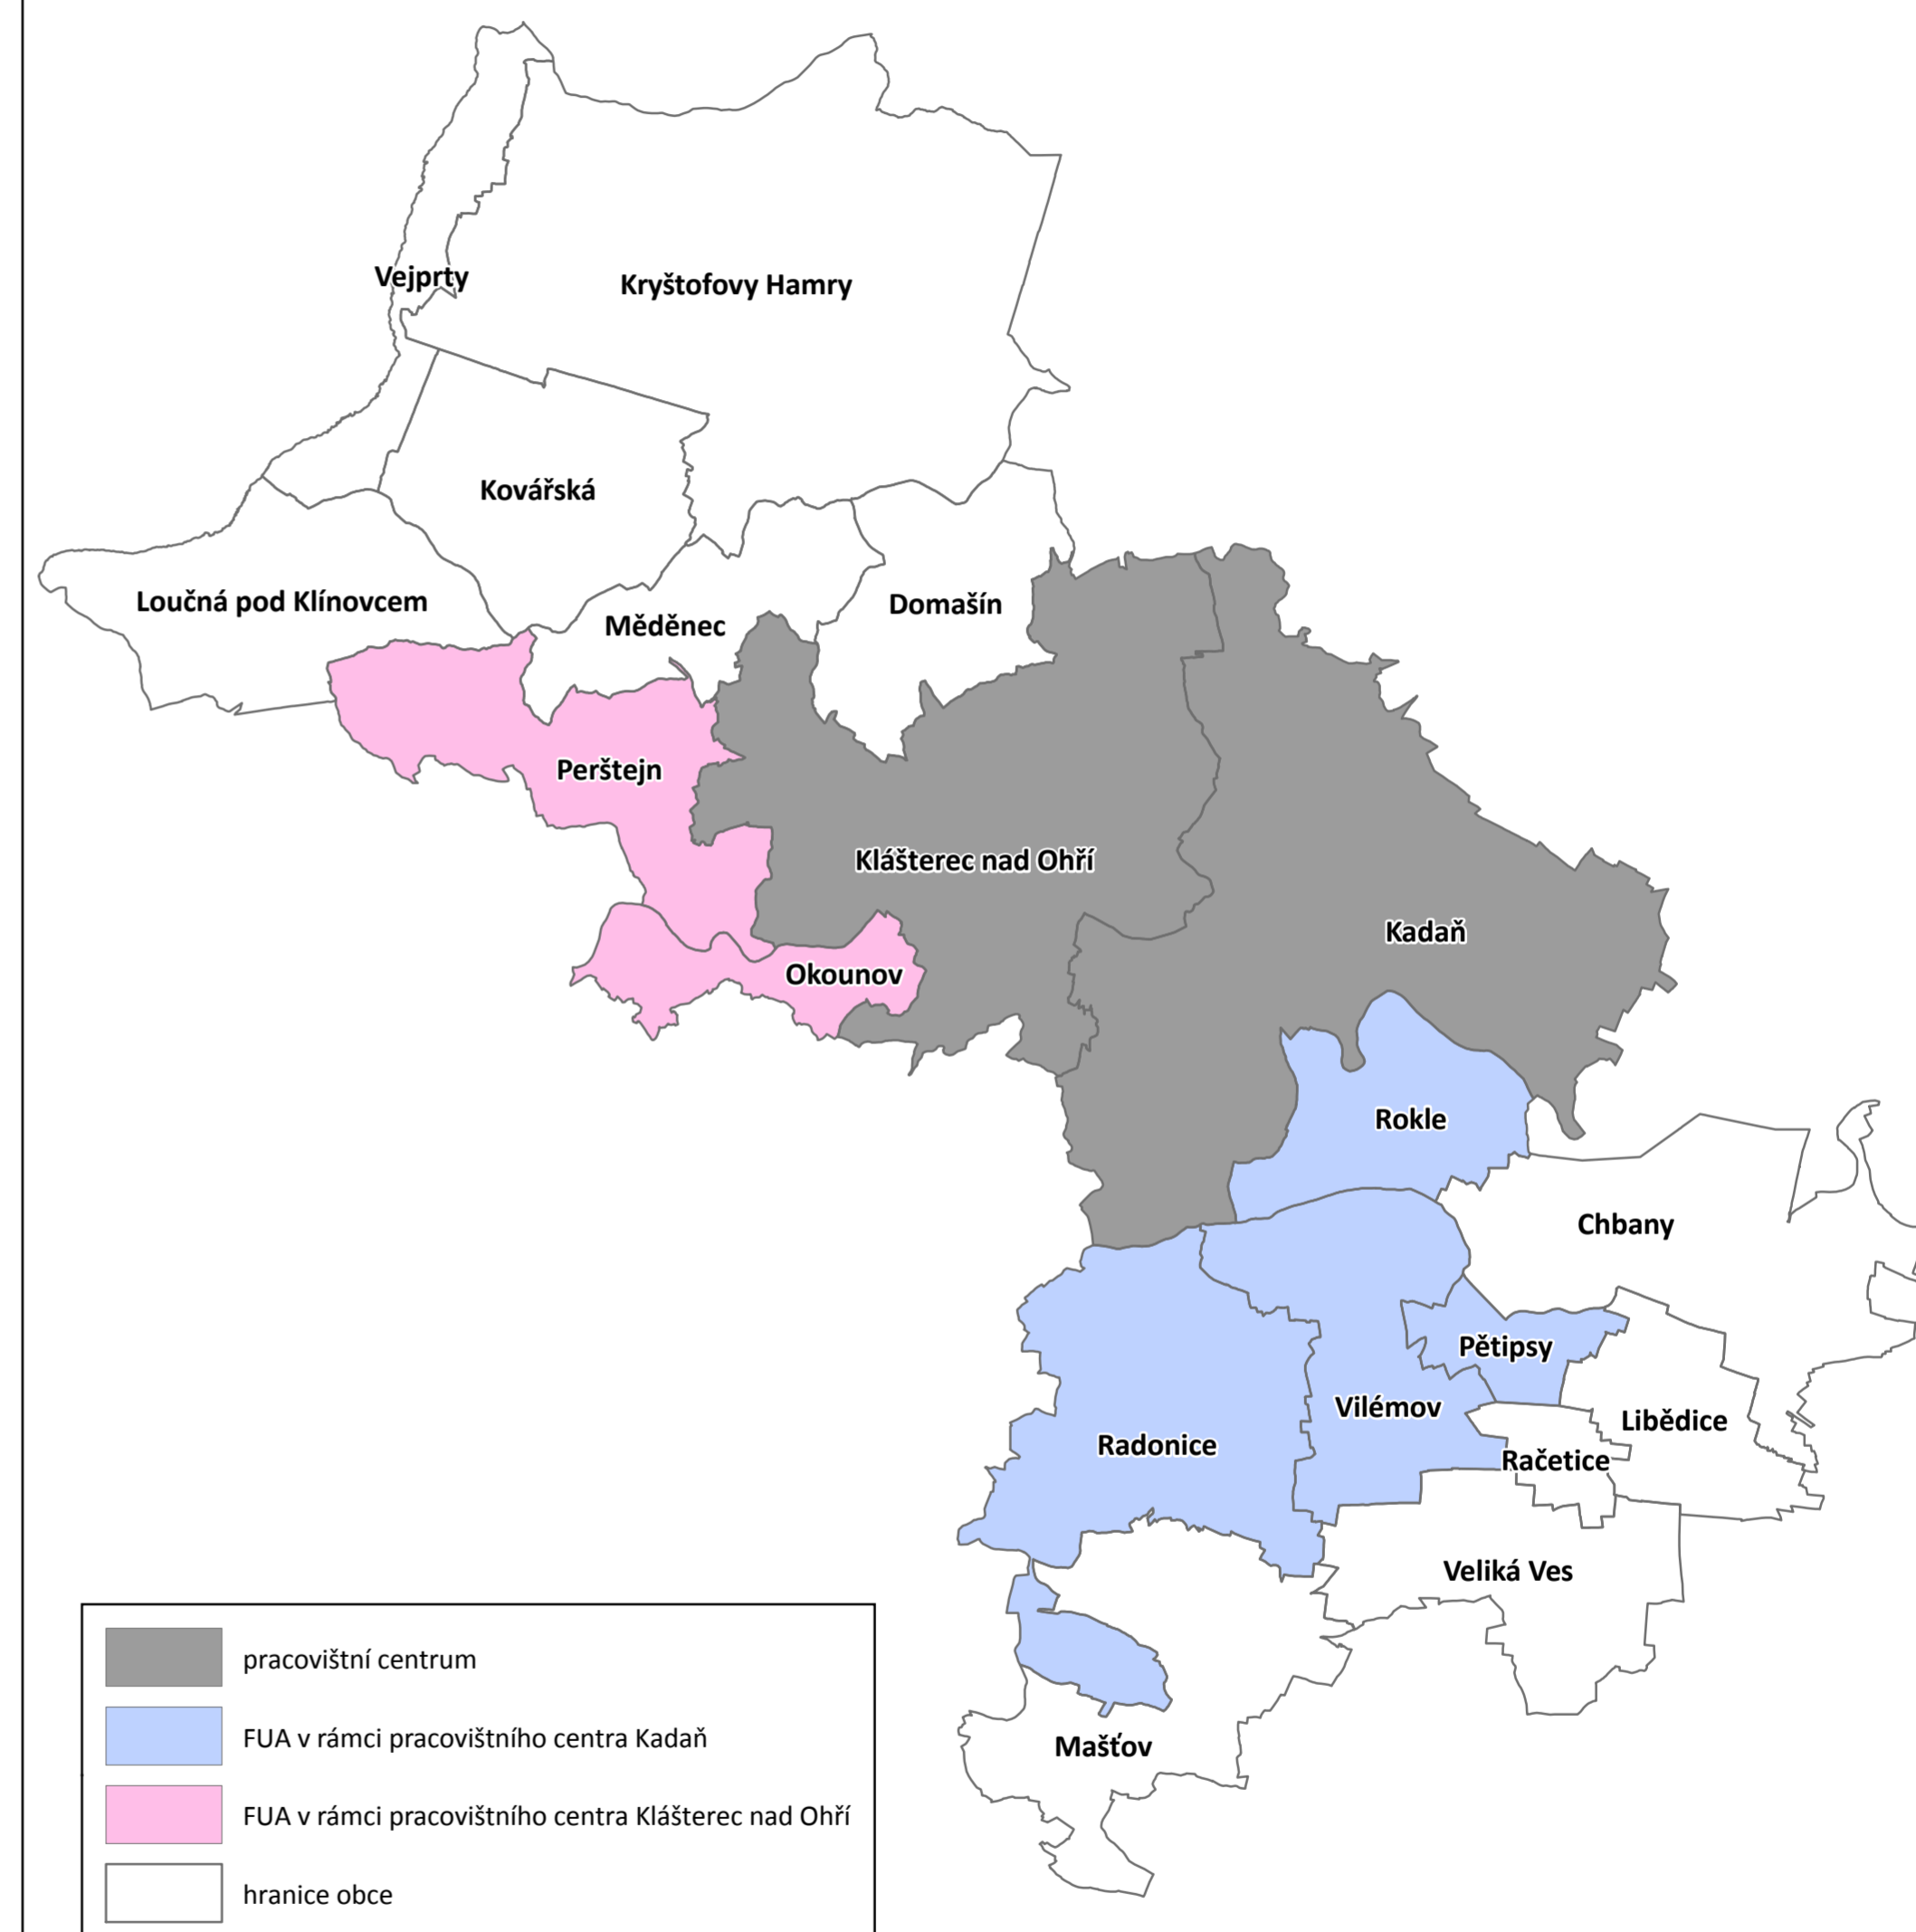

PRACOVNÍ REGIONY (LLS)

FUNKČNÍ URBANIZOVANÁ ÚZEMÍ (FUA)

0 0,5 1 2 3 4 5 km

Místní pracovištní systémy (LLS) jsou území, která spádují z hlediska dojížděky za práci k místním pracovištním centrům.

Funkční urbanizovaná území (FUA) jsou území, kde existuje zvláště silná vazba na pracoviště, do pracovištního centra dojíždí více jak 30 % ekonomicky aktivních obyvatel. Jsou vymezena v rámci LLS.