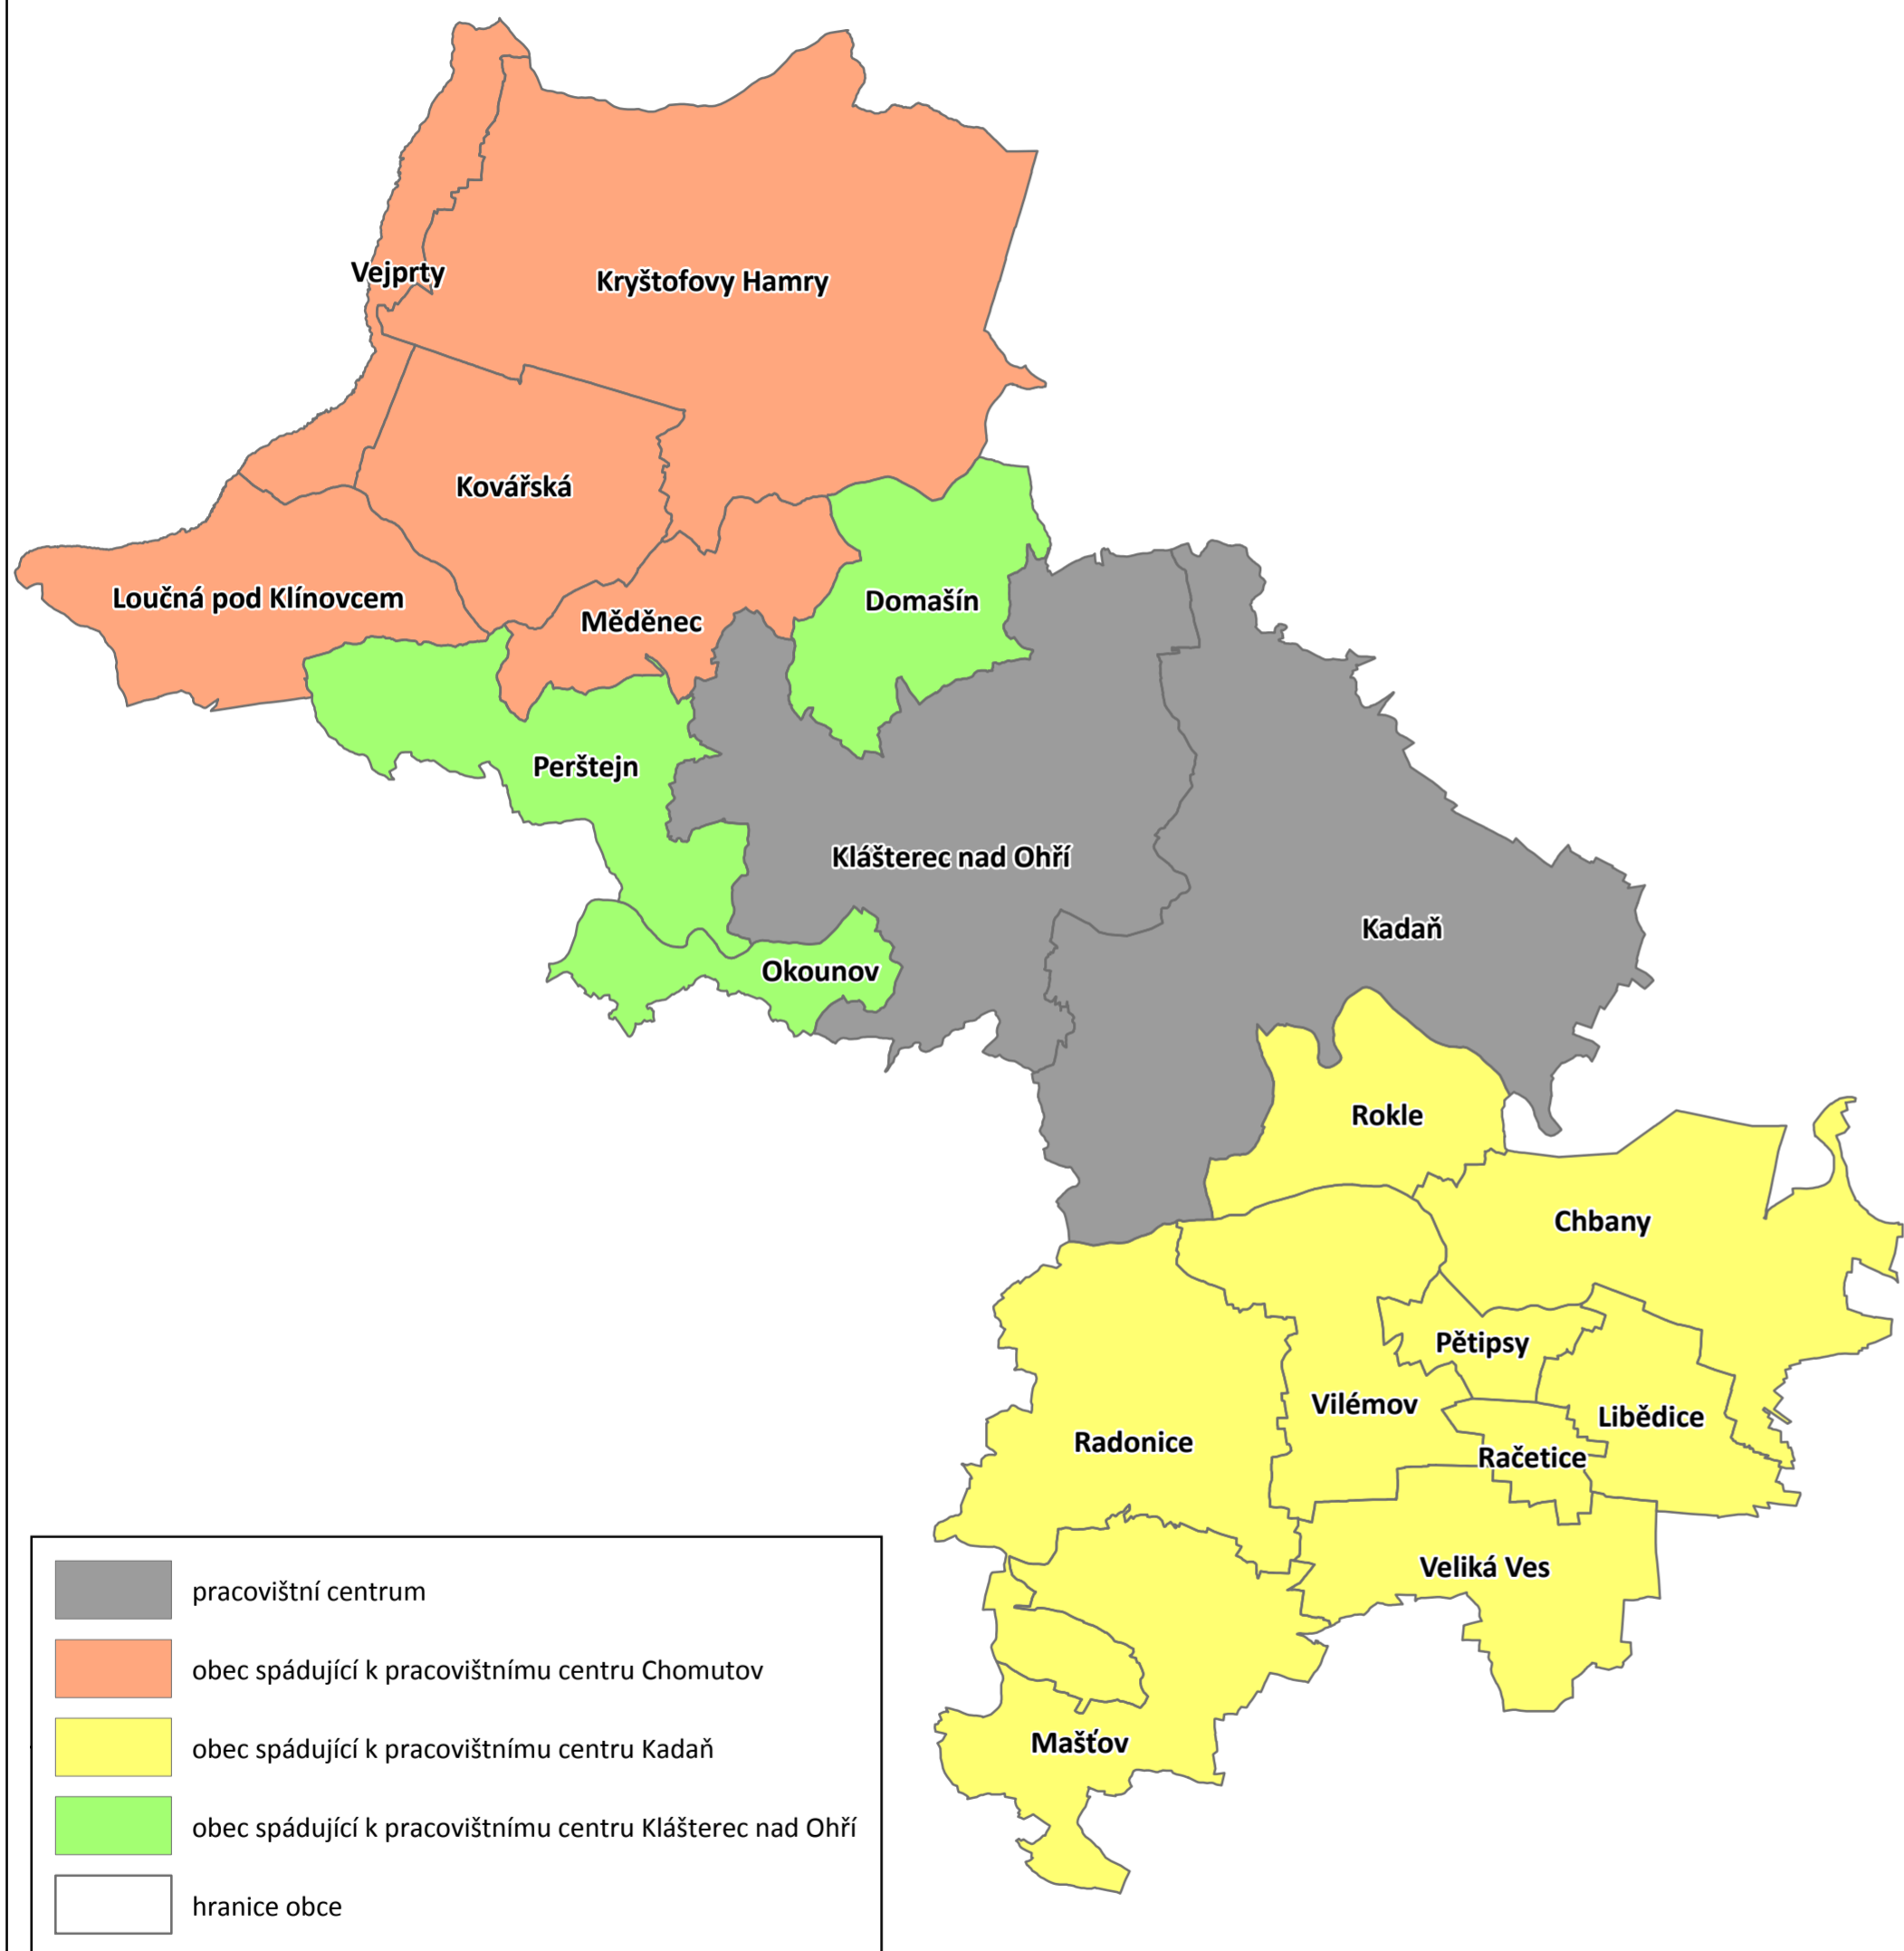

PRACOVNÍ REGIONY (LLS)

FUNKČNÍ URBANIZOVANÁ ÚZEMÍ (FUA)

0 0,5 1 2 3 4 5 km

Místní pracovištní systémy (LLS) jsou území, která spádují z hlediska dojížděky za práci k místním pracovištním centrům.

Funkční urbanizovaná území (FUA) jsou území, kde existuje zvláště silná vazba na pracoviště, do pracovištního centra dojíždí více jak 30 % ekonomicky aktivních obyvatel. Jsou vymezena v rámci LLS.