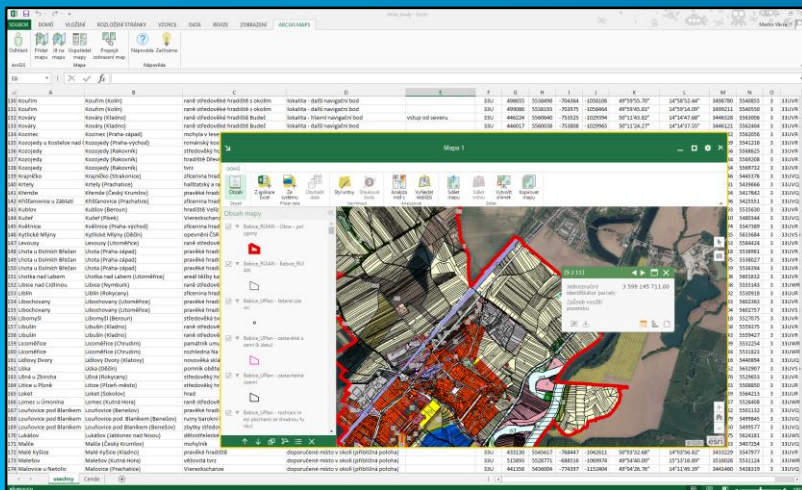

Licence ArcGIS Desktop – součást NU - aplikace

- **Webové** – přístup do **ArcGIS Online** pro 1 NU, **ArcGIS Open Data**
- **Mobilní** – **Collector for ArcGIS**, **Survey123 for ArcGIS**, **Explorer for ArcGIS**, **AppStudio for ArcGIS**
- **Ostatní desktopové** – **Operations Dashboard**, **ArcGIS Earth**
- **Doplňky** – **ArcGIS Maps for Office**, **ArcGIS Maps for Adobe**