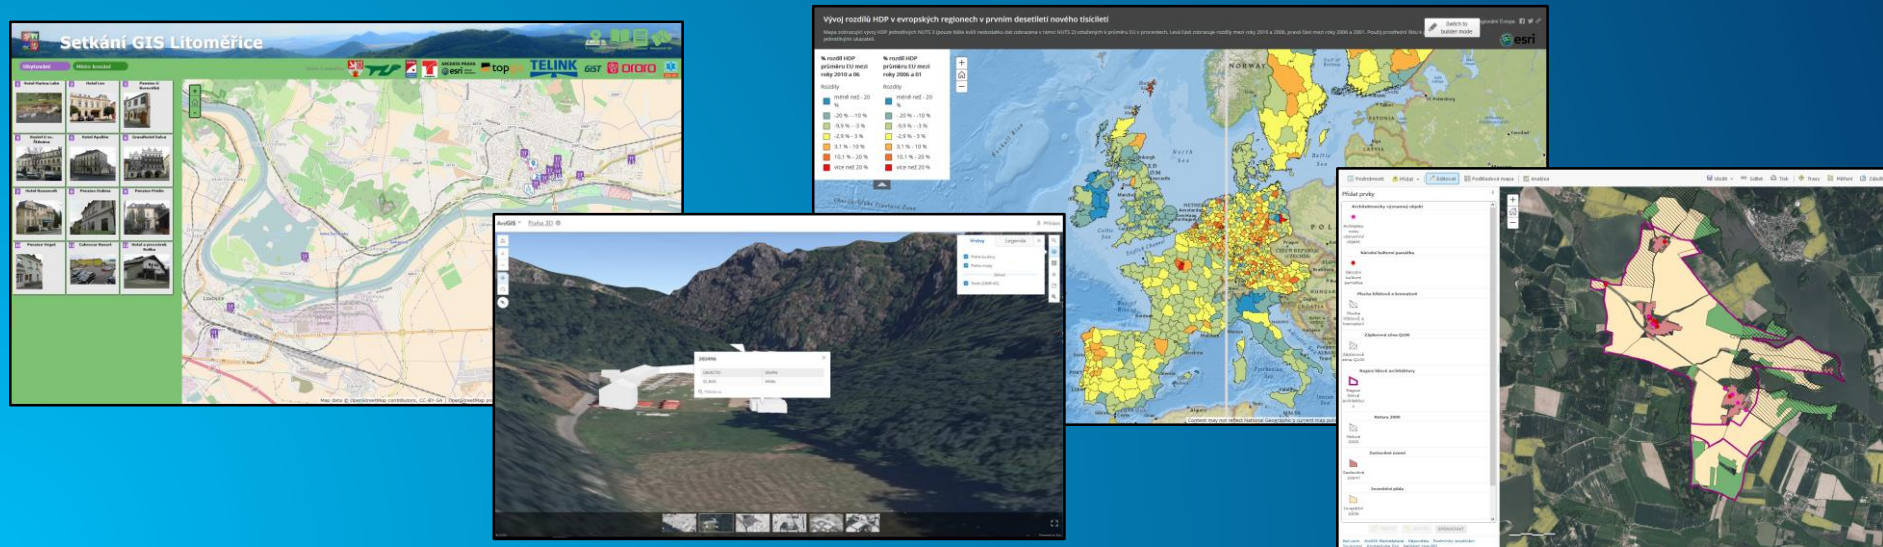

ArcGIS Online

- Licence NU – součást **ArcGIS for Desktop**
- Lze přikoupit samostatné roční předplatné
- Mapový prohlížeč na **ArcGIS Online** – práce s daty, analýza
- Webová 3D Scéna
- Webové mapové aplikace – šablony (např. Mapy s příběhem)
- **Web AppBuilder** – 2D i 3D