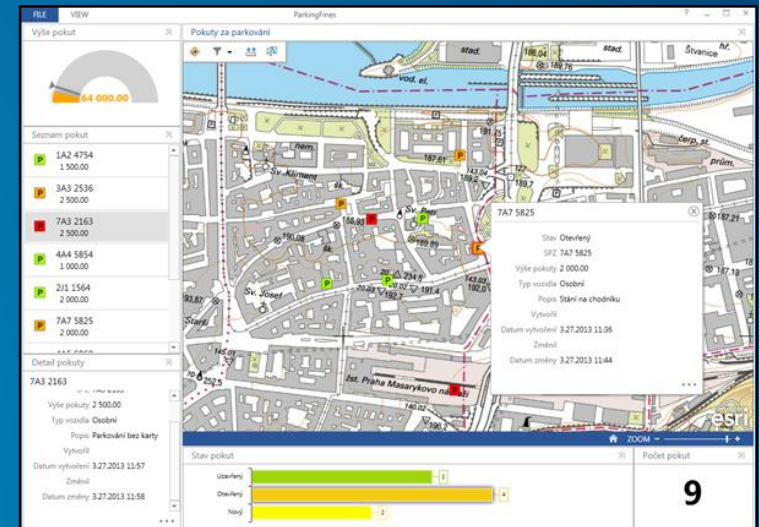

# Licence ArcGIS Desktop

- Součástí licence je **ArcMap** (ArcMap, ArcScene, ArcGlobe) i **ArcGIS Pro** (jedna aplikace)
- Licencováno v úrovních Basic, Standard, Advanced + nadstavby
- **Single use** i **concurrent use** (pro uživatele pod podporou)
- Nově licencování pomocí **Named Users (dále NU)**
- Identita **NU** umožňuje využívat množství dalších aplikací (webové, mobilní – viz dále), vázána na **maintenance**

# Licence ArcGIS Desktop – součást NU - aplikace

- **Webové** – přístup do **ArcGIS Online** pro 1 NU, **ArcGIS Open Data**
- **Mobilní** – **Collector for ArcGIS**, **Survey123 for ArcGIS**, **Explorer for ArcGIS**, **AppStudio for ArcGIS**
- **Ostatní desktopové** – **Operations Dashboard**, **ArcGIS Earth**
- **Doplňky** – **ArcGIS Maps for Office**, **ArcGIS Maps for Adobe**

# Speciální typy serverů

- ArcGIS Image Server
- ArcGIS GeoEvent Server
- ArcGIS GeoAnalytics

# Novinky

- Nedávno vydaný software

- Drone2Map
- Insights for ArcGIS

- Zásadní upgrade

- Explorer for ArcGIS
- Operations Dashboard

Dotazy?