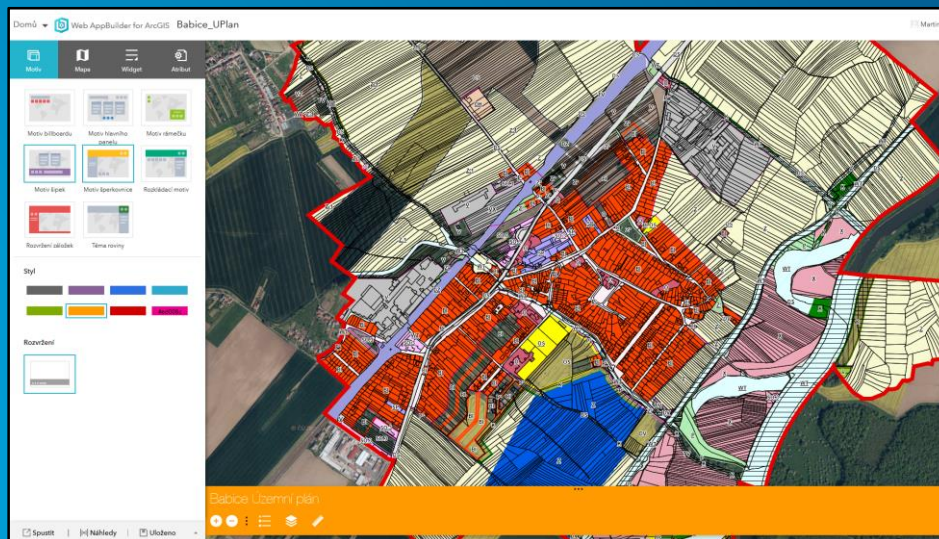

# ArcGIS Online

- Licence NU – součást **ArcGIS for Desktop**
- Lze přikoupit samostatné roční předplatné
- Mapový prohlížeč na **ArcGIS Online** – práce s daty, analýza
- Webová 3D Scéna
- Webové mapové aplikace – šablony (např. Mapy s příběhem)
- **Web AppBuilder** – 2D i 3D

# ArcGIS Enterprise

- Dřívější název licence **ArcGIS for Server**
- Součástí je **Portal for ArcGIS** a další komponenty
- Úrovně Standard a Advanced
- Standard – **5 NU Level 2** (standardní), **30 NU Level 1** (prohlížení)
- Advanced - **50 NU Level 2** (standardní), **30 NU Level 1** (prohlížení)
- Lze přikoupit balíček min. 5 NU
- Licence NU spojené s ArcGIS for Desktop lze přesunout na Portal for ArcGIS