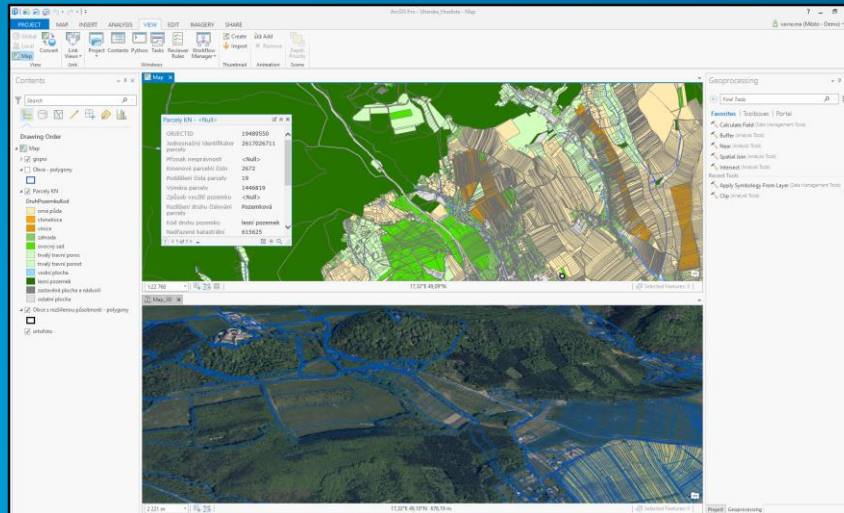

# Licence ArcGIS Desktop

- Součástí licence je **ArcMap** (ArcMap, ArcScene, ArcGlobe) i **ArcGIS Pro** (jedna aplikace)
- Licencováno v úrovních Basic, Standard, Advanced + nadstavby
- **Single use** i **concurrent use** (pro uživatele pod podporou)
- Nově licencování pomocí **Named Users (dále NU)**
- Identita **NU** umožňuje využívat množství dalších aplikací (webové, mobilní – viz dále), vázána na **maintenance**

# Speciální typy serverů

- ArcGIS Image Server
- ArcGIS GeoEvent Server
- ArcGIS GeoAnalytics