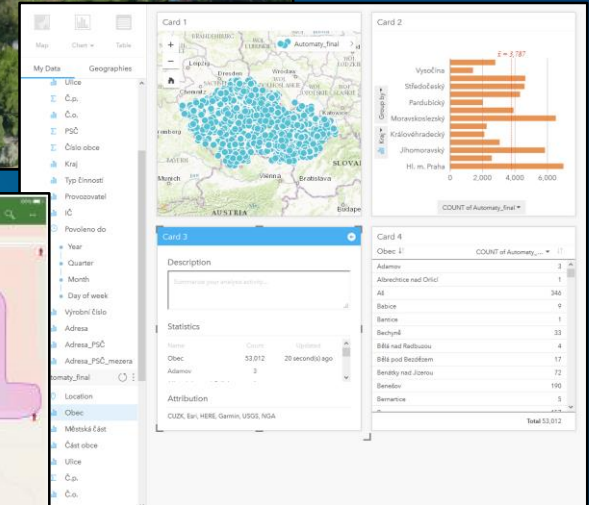

# Speciální typy serverů

- ArcGIS Image Server
- ArcGIS GeoEvent Server
- ArcGIS GeoAnalytics

# Multilicence ELA

- Jeden pevný licenční poplatek na 3 roky
- Neomezený přístup k software Esri
- Obsahuje nový software i maintenance
- Užití je limitováno na vyjmenované organizační složky
- Na konci období lze buď smlouvu prodloužit, nebo využít nainstalované licence standardním způsobem (maintenance)
- Reference: Kraj Vysočina

# Novinky

- Nedávno vydaný software

- Drone2Map
- Insights for ArcGIS

- Zásadní upgrade

- Explorer for ArcGIS
- Operations Dashboard

Dotazy?