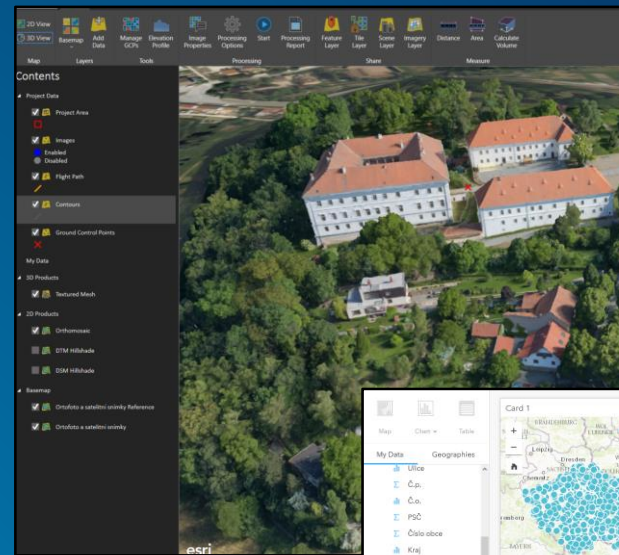

# Multilicence ELA

- Jeden pevný licenční poplatek na 3 roky
- Neomezený přístup k software Esri
- Obsahuje nový software i maintenance
- Užití je limitováno na vyjmenované organizační složky
- Na konci období lze buď smlouvu prodloužit, nebo využít nainstalované licence standardním způsobem (maintenance)
- Reference: Kraj Vysočina

# Novinky

- Nedávno vydaný software

- Drone2Map
- Insights for ArcGIS

- Zásadní upgrade

- Explorer for ArcGIS
- Operations Dashboard

Dotazy?